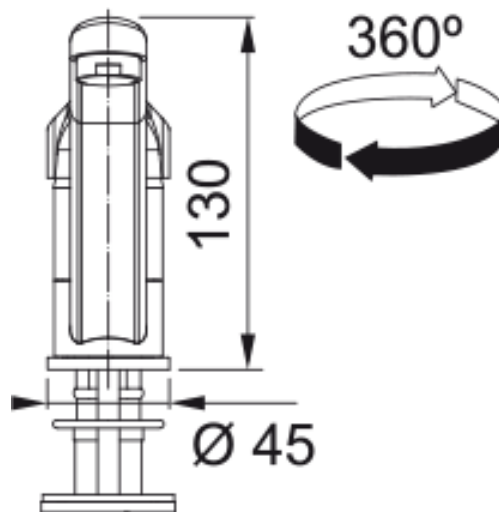

# BASIC Mitigeur à bec Chrome | 115.0707.619

## Technical Data

|                                  |                            |
|----------------------------------|----------------------------|
| Type                             | Mitigeur à bec             |
| Couleur                          | Chrome                     |
| Matériel                         | Laiton                     |
| <b>Dimensions</b>                |                            |
| Perçage                          | 35 mm                      |
| Taille de la cartouche           | 35 mm                      |
| <b>Installation</b>              |                            |
| Type de pièce jointe             | 1 vis fileté               |
| Tubes de connexion               | 3/8"                       |
| Longueur des tubes               | 450 mm                     |
| <b>Spécification produit</b>     |                            |
| Pression                         | Haute pression             |
| Taper                            | Pas de douche              |
| Type de contrôle                 | Manche de commande en haut |
| Rotation                         | 360°                       |
| <b>Identification du produit</b> |                            |
| Marque                           | FRANKE                     |
| Gamme                            | Aucune                     |
| Série                            | Basic                      |
| <b>Caractéristiques</b>          |                            |
| Economie d'eau                   | Oui                        |
| Type d'aérateur                  | Nid d'abeille              |