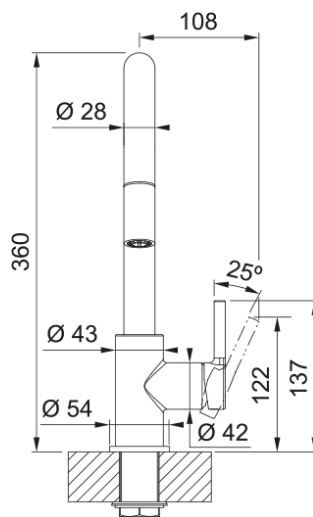

LINA J DOUCHETTE 1 JET | 115.0693.229

Information produit

Version bec	Col de cygne
Couleur	Chrome
Matériau	Laiton
Matériau du flexible	Nylon noir
Matériau de la douchette	Laiton

Dimensions

Diamètre de perçage	35 mm
Diamètre de cartouche	35 mm
Hauteur	360.0

Installation

Type de fixation	Fixation intégrée
Raccordement tuyau flexible	3/8"
Longueur tuyau d'alimentation	450 mm

Spécifications produit

Pression	Haute pression
Type de bec	Douchette monojet
Position du levier de commande	Levier de commande latéral
Rotation du bec	150°