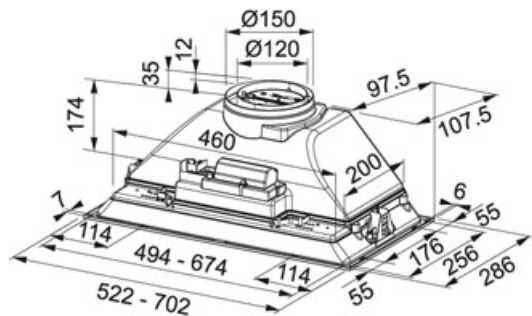

Hotte FBI 705 XS | 305.0599.508

FAMILY : Hottes | SERIE : Groupe filtrant | INSTALLATION TYPE : encastrable | MODEL : FBI 705 XS |
FINISH : Acier Inoxydable

Détails techniques

Largeur	70,00 cm
Commandes	curseur électromécanique
Nombre de vitesse	3
Sortie	Ø 120 mm
Eclairage	LEDS-2X4W
Filtres à charbon	Non inclus
Classe énergétique	B
Aspiration Max.	390 m3/h
Niveau sonore Max.	70 dB(A)
Aspiration en Mín.	180 m3/h
Niveau sonore Mín.	54 dB(A)
Puissance max. (W)	110-W