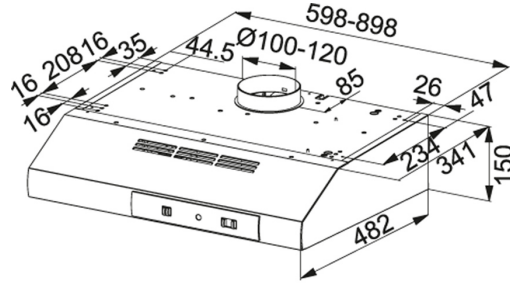

# Hotte FTT 932 XS SASO | 300.0553.097

FAMILY : Hottes | SERIE : Target | INSTALLATION TYPE : Casquette sous meuble, encastrable |  
MODEL : FTT 932 XS SASO | FINISH : Acier Inoxydable

## Détails techniques

Largeur	90,00 cm
Commandes	Curseurs
Nombre de vitesse	3
Sortie	Ø 125 mm
Eclairage	LEDS-2X4W
Filtres à charbon	Non inclus
Classe énergétique	D
Aspiration Max.	250 m3/h
Niveau sonore Max.	70 dB(A)
Aspiration en Mín.	180 m3/h
Niveau sonore Mín.	64 dB(A)
Puissance moteur (W)	230 W