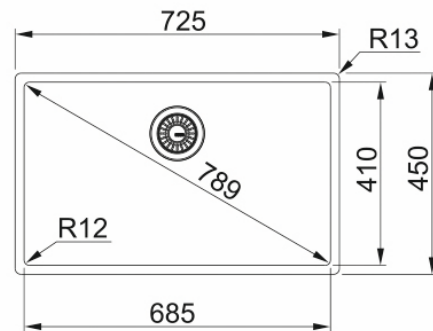

BXX 210/110-68 | 127.0369.284

FAMILY : Eviers | SERIE : BOX

Inox AISI 304

#### TECHNICAL DATA

<b>Finition</b>	Satinée
<b>Largeur du caisson</b>	800 mm
<b>Evacuation</b>	3 1/2"
<b>Longueur hors tout</b>	450 mm
<b>Largeur hors tout</b>	725 mm
<b>Longueur du bac</b>	410 mm
<b>Largeur du bac</b>	685 mm
<b>Profondeur du bac</b>	200 mm
<b>Encastrement</b>	Fourni avec gabarit
<b>Installation</b>	à fleur / sous plan