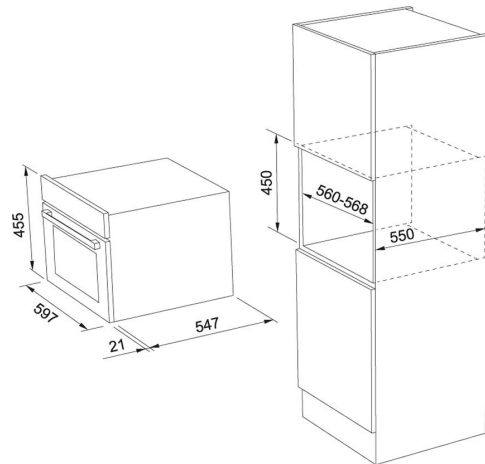

# Four FMO 45 FS P TFT CH XS | 116.0371.369

FAMILY : Fours | FINISH : Four pyrolyse encastrable en verre champagne | INSTALLATION TYPE : Encastrable |  
SERIE : Frames by Franke | MODEL : FMO 45 FS P TFT CH XS

## TECHNICAL DATA

Accessoires inclus	1 lèchefrites, 1 Grille, Sonde à viande
Programmes de cuisson	16
Capacité de la cavité	50 L
Afficheur	TFT
Classe énergétique	A
Eclairage	2×25 W halogène
Largeur hors tout	597,00 mm
Hauteur totale	455,00 mm
Profondeur globale	547,00 mm
Dimensions d'encastrement	450×560-568 mm
Nettoyage	Pyrolyse
Vitrage	Quadruple vitrage avec double déflecteurs de chaleur(Porte froide)