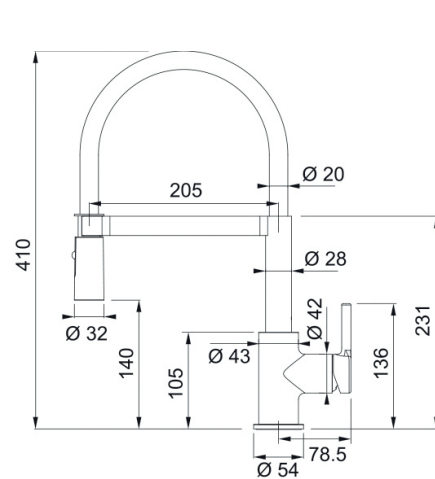

Mitigeur Lina Semi Pro dual jet side chrome/black | 115.0626.085

FAMILY : Mitigeurs | SERIE : LINA | MODEL : Semi Pro dual jet | FINISH : Chrome/Black

DETAILS TECHNIQUES

Version	Semi Pro dual jet
Levier	Levier latéral
Hauteur totale	410,00 mm
Hauteur sous bec	140,00 mm
Degré de rotation	360 °
Cartouche	Disque en céramique 35mm
Base	Ø-54
Perforation	Ø-35-MM