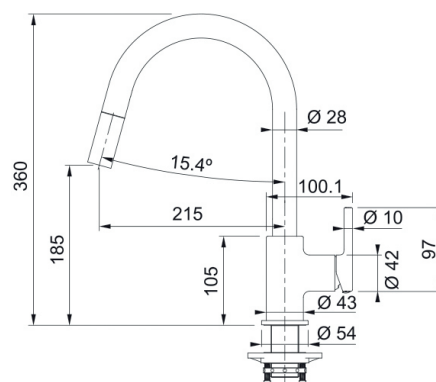

Mitigeur Lina pull out chrome | 115.0626.051

CATÉGORIE DE PRODUITS : **Robinets** | SÉRIE DE PRODUITS : **LINA** | FINITION : **Chromé** | MODÈLE : **Pull Out**

FICHE TECHNIQUE

Version	Goulot extensible
Hauteur sous bec	185.00 mm
Hauteur	360.00 mm
Perçage	Ø-35-MM
Levier de contrôle	Levier latéral