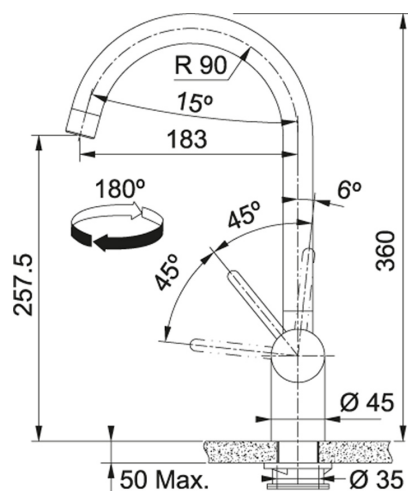

Mitigeur Leda Neo Swivel Side HP SS | 115.0590.046

FAMILY : Mitigeurs | SERIE : Leda Neo | MODEL : Swivel Side | FINISH : acier inoxydable

DETAILS TECHNIQUES

Version	Swivel Side
Tap Operation	Side Lever
Hauteur totale	360,00 mm
Hauteur sous bec	257.50 mm
Degré de rotation	180 °
Cartouche	Disque en céramique
Base	Ø-45
Perforation	Ø-35-MM