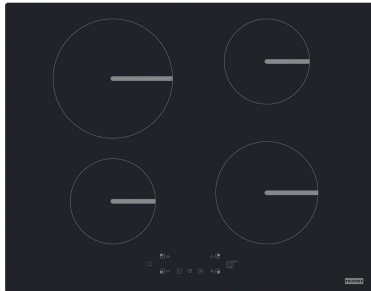

Table de cuisson Vitro-induction FSM 654 | 108.0606.107

FAMILY : Plaque de cuisson | SERIE : Table de cuisson vitro-induction | MODEL : FSM 654 I BK | FINISH : Verre Noir

TECHNICAL DATA

Longueur hors tout	650,00 mm
Largeur hors tout	510,00 mm
Largeur de la découpe	551,00 mm
Longueur de la découpe	479,00 mm
Puissance	Avant gauche : rond Ø 145, 1200 W, B : 1600 W Fonction spéciale : Faire fondre Arrière gauche: rond Ø 210, 2100 W, B : 3000 W Fonction spéciale : ébullition Arrière droite : Rond Ø 145, 1200 W, B : 1600 W Fonction spéciale : garder au chaud Avant droite : Rond Ø 180, 1800 W, B : 2100 W Fonction spéciale : Mijoter
Type de commandes	Sensitives
Profondeur globale	64,00 mm
Dispositifs de sécurité	Sécurité Enfant
Nombre de foyer	4
Indicateur de la chaleur	OUI
résiduelle Surface Finish	BLACK
Maximum Power	7,2-KW

FONCTIONS

 Verrouillage  4 Brûleurs