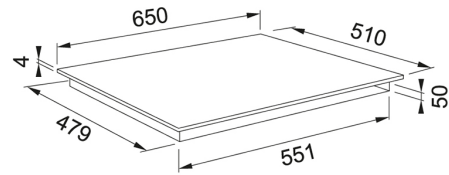

Table de cuisson Vitro-induction FSM 654 | 108.0606.107

FAMILY : Plaque de cuisson | SERIE : Table de cuisson vitro-induction | MODEL : FSM 654 I BK | FINISH : Verre Noir

TECHNICAL DATA

Longueur hors tout	650,00 mm
Largeur hors tout	510,00 mm
Largeur de la découpe	551,00 mm
Longueur de la découpe	479,00 mm
Puissance	Avant gauche : rond Ø 145, 1200 W, B : 1600 W Fonction spéciale : Faire fondre Arrière gauche: rond Ø 210, 2100 W, B : 3000 W Fonction spéciale : ébullition Arrière droite : Rond Ø 145, 1200 W, B : 1600 W Fonction spéciale : garder au chaud Avant droite : Rond Ø 180, 1800 W, B : 2100 W Fonction spéciale : Mijoter
Type de commandes	Sensitives
Profondeur globale	64,00 mm
Dispositifs de sécurité	Sécurité Enfant
Nombre de foyer	4
Indicateur de la chaleur	OUI
résiduelle Surface Finish	BLACK
Maximum Power	7,2-KW