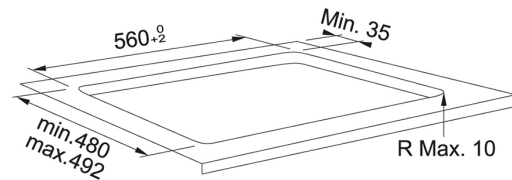

Table de cuisson Vitro-induction FSM 654 | 108.0606.107

FAMILY : Plaque de cuisson | SERIE : Table de cuisson vitro-induction | MODEL : FSM 654 I BK | FINISH : Verre Noir

TECHNICAL DATA

Longueur hors tout	650,00 mm
Largeur hors tout	510,00 mm
Largeur de la découpe	551,00 mm
Longueur de la découpe	479,00 mm
Puissance	Avant gauche : rond Ø 145, 1200 W, B : 1600 W Fonction spéciale : Faire fondre Arrière gauche: rond Ø 210, 2100 W, B : 3000 W Fonction spéciale : ébullition Arrière droite : Rond Ø 145, 1200 W, B : 1600 W Fonction spéciale : garder au chaud Avant droite : Rond Ø 180, 1800 W, B : 2100 W Fonction spéciale : Mijoter
Type de commandes	Sensitives
Profondeur globale	64,00 mm
Dispositifs de sécurité	Sécurité Enfant
Nombre de foyer	4
Indicateur de la chaleur	OUI
résiduelle Surface Finish	BLACK
Maximum Power	7,2-KW