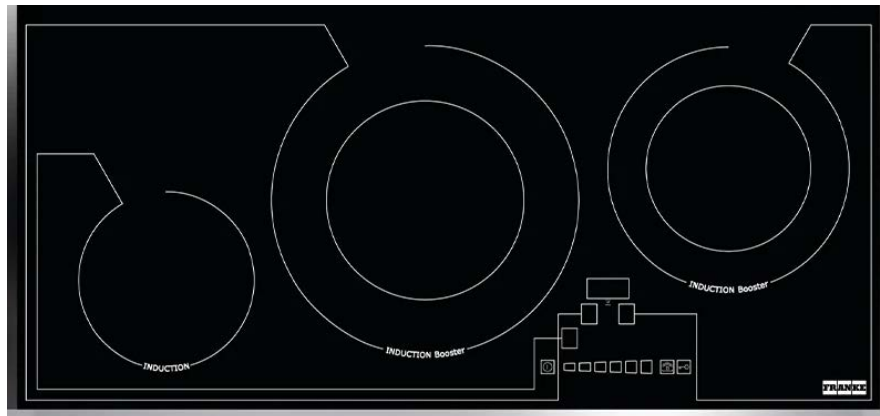

# Plaque vitro-induction 2 PIN SUPER STRETA | 108.0153.280

FAMILY : Plaque de cuisson | SERIE : Table de cuisson vitro-induction | MODEL : vitro-induction 2 PIN SUPER STRETA | FINISH : Verre noir | INSTALLATION TYPE : Encastrable

## TECHNICAL DATA

Type	Plaque Vitro-induction
Nombre de feux	3
Boutons	Tactiles Easy-sens
Fonction booster	2
Puissance	Induction Ø 160 mm, 1400 W Induction Ø 270 mm, 2300 W Booster 3000 W Induction Ø 210 mm, 2300 W Booster 3700 W
Dimensions d'encastrement	790×360 mm
Largeur hors tout	810,00 mm
Profondeur globale	380,00 mm
Timer	3 (99min)
Sécurité enfant	Oui
Puissance maximale	6000 W

## FONCTIONS

☺ 3 Brûleurs