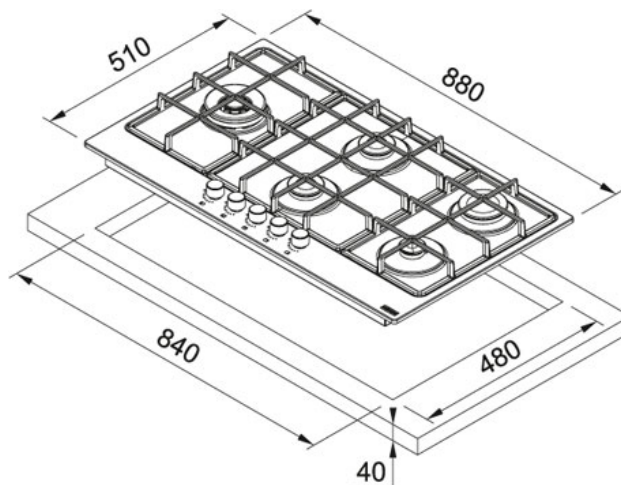

Acier Inoxydable | 106.0554.401

FAMILY : Plaque de cuisson | SERIE : Smart | INSTALLATION TYPE : Encastrable | PRODUCT LINE : Smart | FINISH : Acier Inoxydable | MODEL : FHSM 905 4G DCL XS C

TECHNICAL DATA

Type	Table de cuisson à gaz
Nombre de feux	5
Type of knobs	SMART
Grilles	En fonte
Puissance	Semi Rapid - 2x1750W Rapid - 3000W Auxiliary - 1000W Double crown - 3300W
Voltage	220-240V
Largeur hors tout	880,00 mm
Profondeur globale	510,00 mm