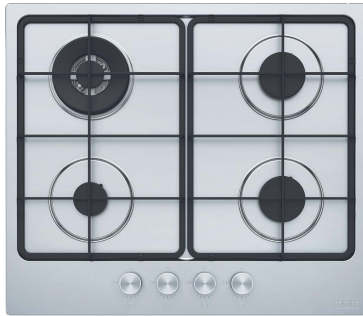

# Acier Inoxydable | 106.0554.315

FAMILY : **Plaque de cuisson** | INSTALLATION TYPE : **Encastrable** | SERIE : **Smart** | PRODUCT LINE : **FHSM** |  
FINISH : **Acier Inoxydable** | MODEL : **FHSM 604 3G DC E**

## TECHNICAL DATA

Type	Table de cuisson à gaz
Nombre de feux	4
Type of knobs	SMART
Grilles	En émail
Puissance	1 Feu auxiliaire 1000W 1 Feu double couronne 3300 W 2 Feux semi rapides 1750W
Voltage	220-240V
Largeur hors tout	590,00 mm
Profondeur globale	510,00 mm

## FONCTIONS

☼ 4 Brûleurs    ☒ Grilles un émail