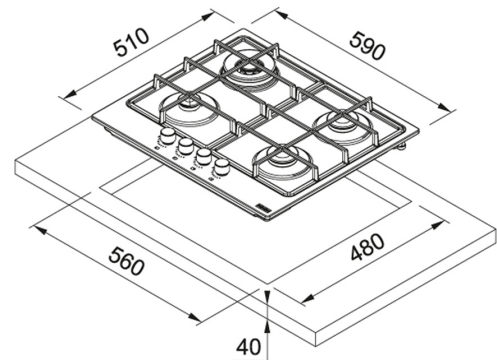

# Acier Inoxydable | 106.0554.315

FAMILY : **Plaque de cuisson** | INSTALLATION TYPE : **Encastrable** | SERIE : **Smart** | PRODUCT LINE : **FHSM** |  
FINISH : **Acier Inoxydable** | MODEL : **FHSM 604 3G DC E**

## TECHNICAL DATA

Type	Table de cuisson à gaz
Nombre de feux	4
Type of knobs	SMART
Grilles	En émail
Puissance	1 Feu auxiliaire 1000W 1 Feu double couronne 3300 W 2 Feux semi rapides 1750W
Voltage	220-240V
Largeur hors tout	590,00 mm
Profondeur globale	510,00 mm