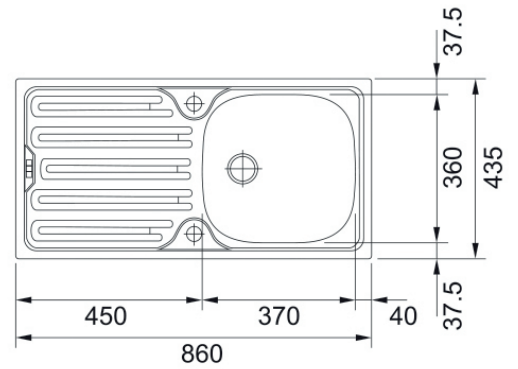

## Evier CIN 611 G | 101.0077.587

FAMILY : Eviers | SERIE : Colibri | MODEL : CIN 611 | FINISH : Satinée | INSTALLATION TYPE : Encastrable | Egouttoir : Gauche

### TECHNICAL DATA

Largeur du caisson	450,00 mm
Evacuation	2" (Ø 90)
Longueur hors tout	780,00 mm
Largeur hors tout	435,00 mm
Longueur du bac	450,00 mm
Largeur du bac	400,00 mm
Nombre de bacs	1
Longueur de la découpe	460,00 mm
Largeur de la découpe	415,00 mm
Siphon	Inclus
Bonde	Inclus
Epaisseur de l'inox	0,5 mm
Configuration opposée	101.0077.579