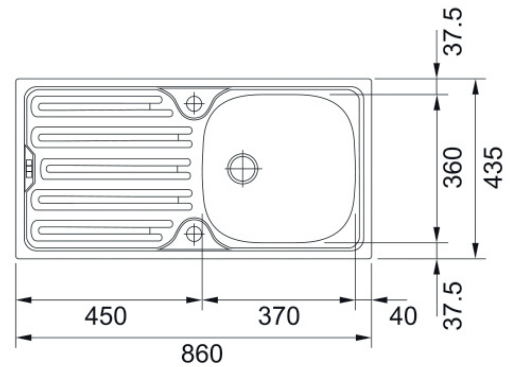

Evier CIN 611 D | 101.0077.579

FAMILY : Eviers | SERIE : Colibri | MODEL : CIN 611 | FINISH : Satinée | INSTALLATION TYPE : Encastrable |
Egouttoir : Droit

TECHNICAL DATA

Largeur du caisson	450,00 mm
Evacuation	2" (Ø 90)
Longueur hors tout	780,00 mm
Largeur hors tout	435,00 mm
Longueur du bac	450,00 mm
Largeur du bac	400,00 mm
Nombre de bacs	1
Longueur de la découpe	460,00 mm
Largeur de la découpe	415,00 mm
Siphon	Inclus
Bonde	Inclus
Epaisseur de l'inox	0,5 mm
Configuration opposée	101.0077.587