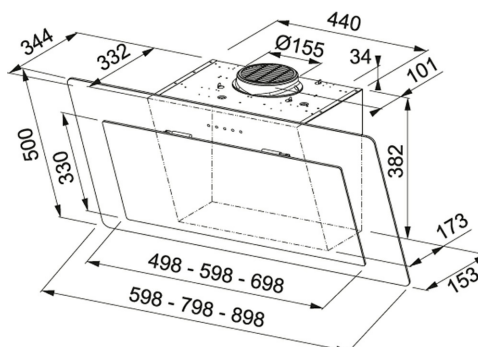

Verre Noir | 330.0591.773

FAMILLE : **Hottes** | TYPE D'INSTALLATION : **Hottes murales box** | MATÉRIAU : **Verre Noir** | SÉRIE : **Neo** | MODÈLE : **FNO 905 BK**

DONNÉES TECHNIQUES

Largeur de la hotte (cm)	90,00 cm
Tension et fréquence	220-240V 50Hz
Diamètre de sortie (évacuation)	Ø 150 mm
Éclairage	LED 2x1W (4000k)
Nombre de vitesses d'aspiration	3 vitesses + 1 intensive
Débit (Int.)	720-M3/H
Débit (Max.)	400 m3/h
Puissance (W)	270 W
Pression du moteur (Pa)	550,00 Pa
Niveau sonore (Int.)	70 dB(A)
Niveau sonore (Max.)	57 dB(A)
PPI TTC	759,00 €
Code article	733366