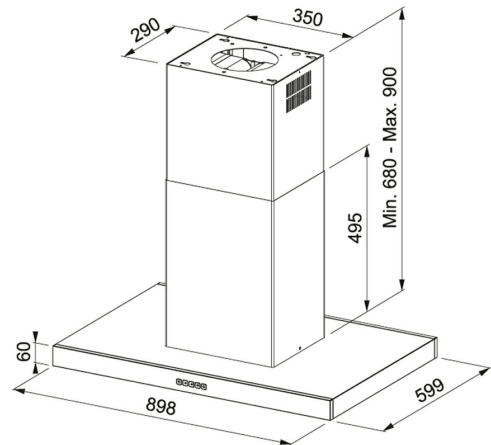

Acier Inoxydable | 325.0552.774

FAMILY : Hottes | SERIE : Tale | FINISH : Acier Inoxydable | MODEL : TALE 905 I XS | INSTALLATION TYPE : Îlot centrale

TECHNICAL DATA

Puissance	270-W
Capacité d'aspiration de (Int)	700-M3/H
Niveau sonore (Int)	72 dB(A)
Capacité d'aspiration de (Max)	380-M3/H
Niveau sonore (Max)	59-DBA
Capacité d'aspiration de (Min)	250-M3/H
Niveau sonore (Min)	51 dB(A)
Nombre de vitesses d'aspiration	3+intensive
Éclairage	dimnable LED
Largeur du hotte (cm)	90,00 cm
Classe énergétique	A++
Evacuation	150 mm
Pression du moteur	520,00 Pa
Total Power	274-W
Recommended positioning height above hob	650-MM

FONCTIONS

3± 3 vitesses
+
intensive

Acier Inoxydable | 325.0552.774

FAMILY : **Hottes** | SERIE : **Tale** | FINISH : **Acier Inoxydable** | MODEL : **TALE 905 I XS** | INSTALLATION TYPE : **Îlot centrale**