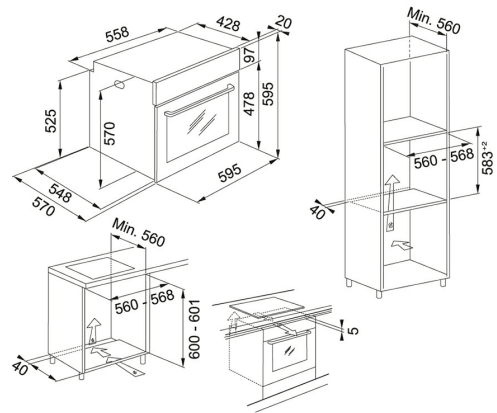

Smart Verre Noir | 116.0606.091

FAMILY : Fours | INSTALLATION TYPE : Encastrable | SERIE : Smart | MODEL : FSM 86 H BK | FINISH : Verre Noir |
 FEATURES : Press To Clean | FEATURES : Multi Level Cooking | FEATURES : Steam Cleaning | FEATURES : Smooth 2
 Close

TECHNICAL DATA

Type	MULTIFUNCTION-OVEN
Classe énergétique	A
Programmes de cuisson	8
Capacité de la cavité	71 L
Programmeur	électronique
Type de commandes	ELECTROMECHANICAL
Minuterie	Programmable
Type of knobs	Protruding
Voltage	220-240V
Accessoires inclus	1 plateau, 1 bac profond, 2 grilles
Vitrage de la porte	Double
Afficheur	Digital

FONCTIONS

	Cavité 71 l.		Grill ventilée
	Cuisson assistée		Cuisson inférieure
	Cuisson au grill		Classe d'efficacité énergétique A