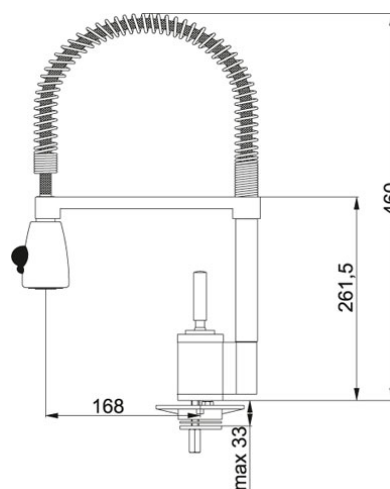

Joy Cocktail Semi-Pro Chromé | 115.0029.591

FAMILY : Mitigeurs | SERIE : Joy Cocktail | MODEL : Semi-Pro | FINISH : Chromé | INSTALLATION TYPE : Mitigeurs

TECHNICAL DATA

Version	Semi-Pro avec douchette
Type	Mitigeur à commande simple
Cartouche	Disque en céramique Ø 35
Tap Operation	Side Lever
Diamètre	Ø 35 mm
Hauteur totale	460,00 mm
Degré de rotation	360 °
Filtre	Filtre anticalcaire
Douchette	Adjustable double jet against lime
Flexible	Raccordement en Inox
Remarque	Pièces de renforcement pour évier en cuivre
Base	Ø-50
Type of Material	PLATED-BRASS
Cabinet	Ø-50-MM