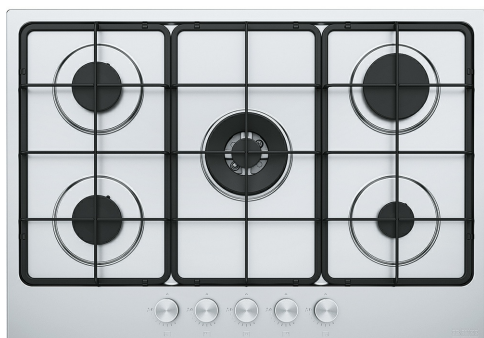

Acier Inoxydable | 106.0554.316

FAMILY : Plaque de cuisson | SERIE : Smart | INSTALLATION TYPE : Encastrable | PRODUCT LINE : Smart | FINISH : Acier Inoxydable | MODEL : FHSM 755 4G DC XS E

#### TECHNICAL DATA

Type	Table de cuisson à gaz
Nombre de feux	5
Type of knobs	SMART
Grilles	BLACK-MATT-ENAMELLED
Puissance	Semi Rapid - 2x1750W Rapid - 3000W Auxiliary - 1000W Double crown - 3300W
Voltage	220-240V
Largeur hors tout	730,00 mm
Profondeur globale	510,00 mm

#### FONCTIONS

☼ 5 Brûleurs