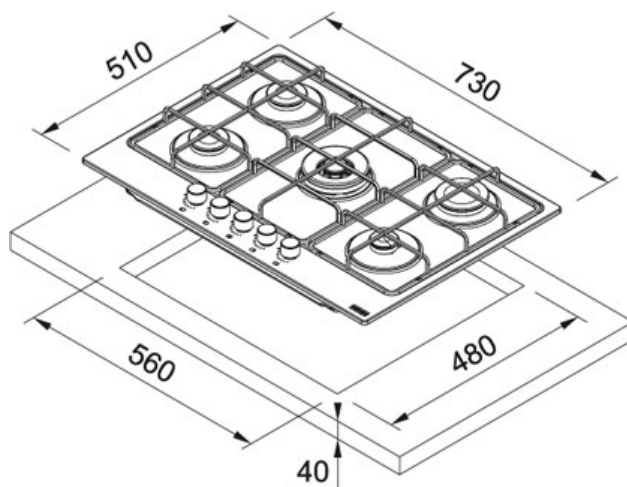

Acier Inoxydable | 106.0554.316

FAMILY : Plaque de cuisson | SERIE : Smart | INSTALLATION TYPE : Encastrable | PRODUCT LINE : Smart | FINISH : Acier Inoxydable | MODEL : FHSM 755 4G DC XS E

#### TECHNICAL DATA

Type	Table de cuisson à gaz
Nombre de feux	5
Type of knobs	SMART
Grilles	BLACK-MATT-ENAMELLED
Puissance	Semi Rapid - 2x1750W Rapid - 3000W Auxiliary - 1000W Double crown - 3300W
Voltage	220-240V
Largeur hors tout	730,00 mm
Profondeur globale	510,00 mm