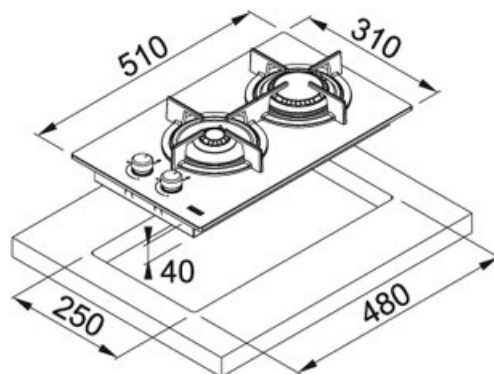

Crystal Verre Noir | 106.0374.278

FAMILY : **Plaque de cuisson** | SERIE : **Crystal** | MODEL : **FHCR 302 2G HE BK C** | FINISH : **Verre Noir** | PRODUCT LINE : **Crystal** | INSTALLATION TYPE : **Plaque de cuisson encastrable** | INSTALLATION TYPE : **Encastrable**

TECHNICAL DATA

Nombre de feux	2
Voltage	220-240V
Cut-Out	250X480
Puissance	RAPIDE-3000W
Longueur de la découpe	250,00 mm
Longueur hors tout	310,00 mm
Type	INDEPENDENT-GAS-HOB
Largeur hors tout	510,00 mm
Largeur de la découpe	480,00 mm
Grilles	En fonte
Width Hob in cm	30,00 cm
Profondeur de la découpe	40,00 mm
Valve de sécurité	OUI
Largeur du caisson	300,00 mm

FONCTIONS

	Allumage électrique intégré		Grilles un fonte
	Triple Couronne Double puissance		Valve de sécurité
			2 Brûleurs