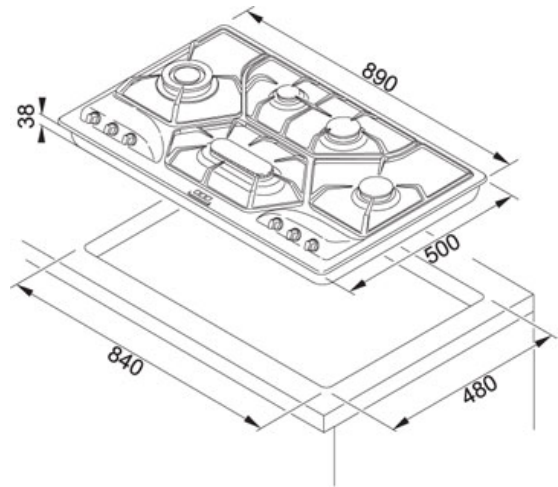

# Opera POI 6 3GAV-D-O Acier Inoxydable | 106.0017.384

FAMILY : Plaque de cuisson | SERIE : Opera | MODEL : POI 6 3GAV-D-O | FINISH : Acier Inoxydable | INSTALLATION TYPE : Encastrable

## TECHNICAL DATA

Nombre de feux	6
Puissance	Feu auxiliaire 1000W Feu semi-rapide 2x1750W Double feu total 3300W (interne 700W / externe 2600W) Feu ovale 1900W
Type de commandes	Boutons
Grilles	En fonte
Longueur hors tout	890,00 mm
Largeur hors tout	500,00 mm
Longueur de la découpe	840,00 mm
Largeur de la découpe	480,00 mm
Profondeur de la découpe	38,00 mm
Allumage électrique	intégré au boutons
Type	INDEPENDENT-GAS-HOB
Width Hob in cm	90,00 cm
Surface Finish	STAINLESS-STEEL
Voltage	220-240V
Cabinet	90
Cut-Out	840X480
Valve de sécurité	OUI

## FONCTIONS

	Allumage électrique intégré		Triple Couronne Double puissance
	Grilles en fonte		Commandes (en option)
	Valve de sécurité		AISI 304