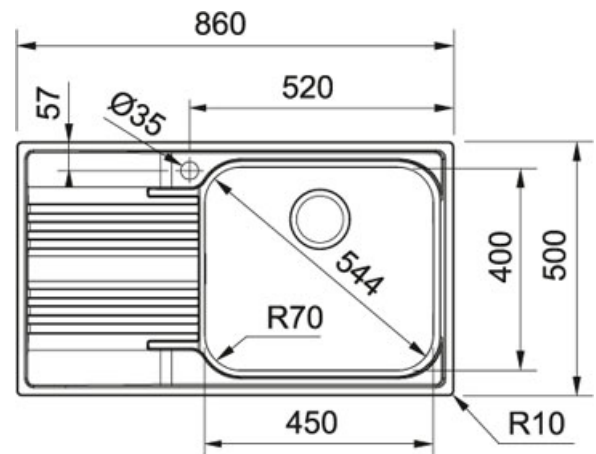

Acier Inoxydable | 101.0356.849

FAMILY : Eviers | SERIE : Smart | MODEL : SRX 611-86 LB | FINISH : Acier Inoxydable | INSTALLATION TYPE : Encastrable

TECHNICAL DATA

Largeur du caisson	600,00 mm
Longueur hors tout	860,00 mm
Largeur hors tout	500,00 mm
Longueur du grand bac	450,00 mm
Largeur du grand bac	400,00 mm
Profondeur du caisson	180,00 mm
Number of Bowls	1
Longueur de la découpe	840,00 mm
Largeur de la découpe	480,00 mm
Gabarit	Non
Tap Hole	1
Surface Finish	X-BRUSHED/SATIN
Evacuation	3 1/2" (Ø 90)
Cut-Out	840X480
Waste Kit Included	NO
Siphon Included	NO
Type of Material	STAINLESS-STEEL
Cabinet	60
Configuration opposée	101.0356.850

FONCTIONS

	Broyeur		Étanchéité fixe
	Nouveau		Profil de bord mince
	AISI 304		