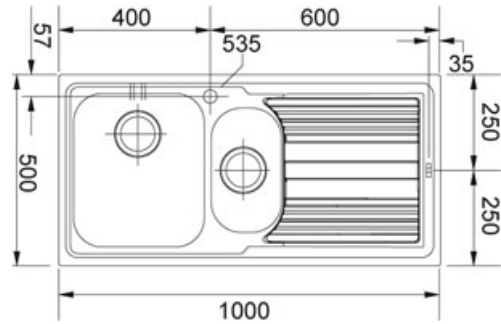

LOGICA LINE LLL 651 Dekor | 101.0152.586

FAMILY : Eviers | SERIE : LOGICA LINE | MODEL : LLL 651 | FINISH : Dekor | INSTALLATION TYPE : Encastrable

TECHNICAL DATA

Largeur du caisson	600,00 mm
Evacuation	3 1/2" (Ø 90)
Longueur hors tout	1 000,00 mm
Largeur hors tout	500,00 mm
Longueur du grand bac	340,00 mm
Largeur du grand bac	400,00 mm
Profondeur du caisson	195,00 mm
Longueur du petit bac	165,00 mm
Largeur du petit bac	306,00 mm
Profondeur du petit bac	150,00 mm
Number of Basins	1-1/2
Longueur de la découpe	980,00 mm
Largeur de la découpe	480,00 mm
Tap Hole	1
Gabarit	Non
Type of Material	STAINLESS-STEEL
Waste Kit Included	YES
Surface Finish	L-LINEN/DEKOR
Siphon Included	NO
Remarque	Livré avec siphon et bonde
Configuration opposée	101.0152.587