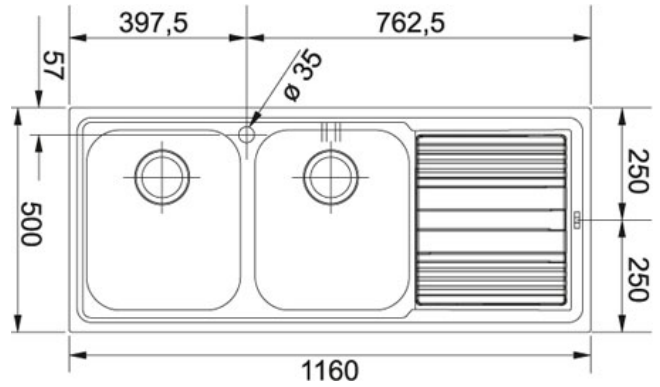

# LOGICA LINE LLL 621 Dekor | 101.0086.271

FAMILY : Eviers | SERIE : LOGICA LINE | MODEL : LLL 621 | FINISH : Dekor | INSTALLATION TYPE : Encastrable

## TECHNICAL DATA

Longueur hors tout	1 160,00 mm
Largeur hors tout	500,00 mm
Longueur du grand bac	340,00 mm
Largeur du grand bac	400,00 mm
Profondeur du caisson	195,00 mm
Longueur du petit bac	340,00 mm
Profondeur du petit bac	195,00 mm
Largeur du caisson	800,00 mm
Number of Basins	2
Longueur de la découpe	1 140,00 mm
Largeur de la découpe	480,00 mm
Gabarit	Non
Type of Material	STAINLESS-STEEL
Waste Kit Included	YES
Evacuation	3 1/2" (Ø 90)
Siphon Included	YES
Cut-Out	1140X480
Tap Hole	1
Cabinet	80
Surface Finish	L-LINEN/DEKOR
Configuration opposée	101.0086.284

## FONCTIONS

	Profil de bord mince		AISI 304
			Broyeur