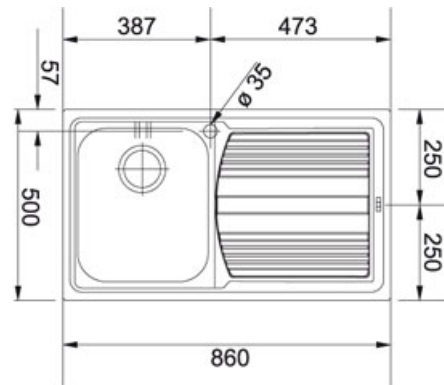

LOGICA LINE Dekor | 101.0086.236

FAMILY : Eviers | SERIE : LOGICA LINE | MODEL : LLL 611-L | FINISH : Dekor | INSTALLATION TYPE : Encastrable

TECHNICAL DATA

Largueur du caisson	450,00 mm
Evacuation	3 1/2" (Ø 90)
Tap Hole	1
Longueur hors tout	860,00 mm
Largueur hors tout	500,00 mm
Longueur du grand bac	340,00 mm
Largueur du grand bac	400,00 mm
Profondeur du caisson	195,00 mm
Longueur de la découpe	840,00 mm
Largueur de la découpe	480,00 mm
Gabarit	Non
Number of Basins	1
Siphon Included	YES
Type of Material	STAINLESS-STEEL
Surface Finish	L-LINEN/DEKOR
Cut-Out	840X480
Waste Kit Included	YES
Cabinet	45
Configuration opposée	101.0086.240

FONCTIONS

	Profil de bord mince		AISI 304 Broyeur
---	----------------------	---	------------------