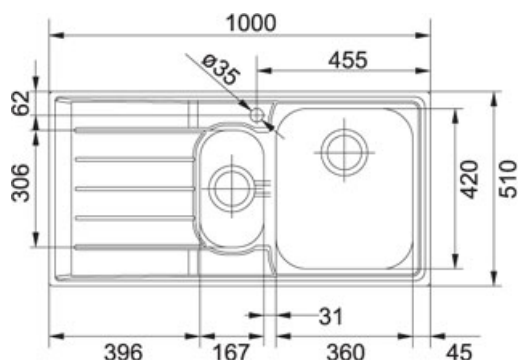

Neptune Microdekor | 101.0040.745

FAMILY : Eviers | SERIE : Neptune | MODEL : NET 651 | FINISH : Microdekor | INSTALLATION TYPE : Encastrable

TECHNICAL DATA

Largeur du caisson	600,00 mm
Longueur hors tout	1 000,00 mm
Largeur hors tout	510,00 mm
Longueur du grand bac	360,00 mm
Largeur du grand bac	420,00 mm
Profondeur du caisson	180,00 mm
Longueur du petit bac	165,00 mm
Largeur du petit bac	306,00 mm
Profondeur du petit bac	150,00 mm
Number of Bowls	1-1/2
Longueur de la découpe	980,00 mm
Largeur de la découpe	490,00 mm
Cutout radius	R:-20-MM
Gabarit	Non
Waste Kit Included	YES
Siphon Included	YES
Surface Finish	T-MICRODECOR
Tap Hole	1
Evacuation	3 1/2" (Ø 90)
Type of Material	STAINLESS-STEEL
Configuration opposée	101.0040.744