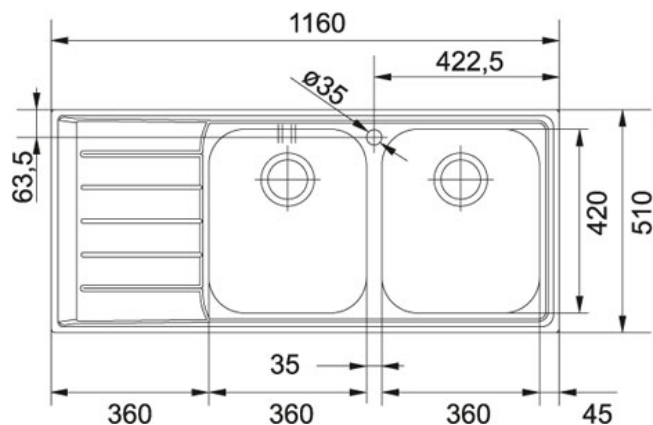

Neptune Microdekor | 101.0040.743

FAMILY : Eviers | SERIE : Neptune | MODEL : NET 621 | FINISH : Microdekor | INSTALLATION TYPE : Encastrable

TECHNICAL DATA

Largeur du caisson	800,00 mm
Longueur hors tout	1 160,00 mm
Largeur hors tout	510,00 mm
Longueur du grand bac	360,00 mm
Largeur du grand bac	420,00 mm
Profondeur du caisson	180,00 mm
Number of Basins	2
Longueur de la découpe	1 140,00 mm
Largeur de la découpe	490,00 mm
Cutout radius	R:-20-MM
Gabarit	Non
Waste Kit Included	YES
Siphon Included	YES
Type of Material	STAINLESS-STEEL
Surface Finish	T-MICRODECOR
Tap Hole	1
Evacuation	3 1/2" (Ø 90)
Configuration opposée	101.0040.742