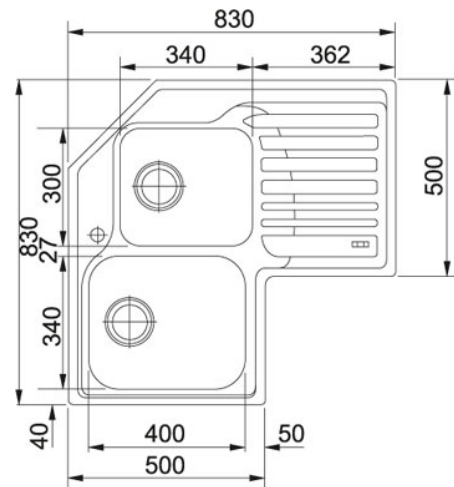

Angolo STX 621-E Acier Inoxydable | 101.0022.532

FAMILY : Eviers | SERIE : Angolo | MODEL : STX 621-E | FINISH : Acier Inoxydable | INSTALLATION TYPE : Encastrable

TECHNICAL DATA

Largeur du caisson	900,00 mm
Evacuation	3 1/2" (Ø 90)
Longueur hors tout	830,00 mm
Largeur hors tout	830,00 mm
Longueur du grand bac	340,00 mm
Largeur du grand bac	400,00 mm
Profondeur du caisson	190,00 mm
Longueur du petit bac	300,00 mm
Largeur du petit bac	340,00 mm
Profondeur du petit bac	170,00 mm
Gabarit	Oui
Remarque	Livré avec siphon et bonde
Number of Bowls	2
Cut-Out	TEMPLATE
Type of Material	STAINLESS-STEEL
Surface Finish	X-BRUSHED/SATIN
Tap Hole	1
Cabinet	90
Configuration opposée	101.0022.533

FONCTIONS

	Broyeur		Vidange automatique rotative
	Distributeur de savon		Vidange automatique pop-up
	réversible		AISI 304

Angolo STX 621-E Acier Inoxydable | 101.0022.532

FAMILY : Eviers | SERIE : Angolo | MODEL : STX 621-E | FINISH : Acier Inoxydable | INSTALLATION TYPE : Encastrable